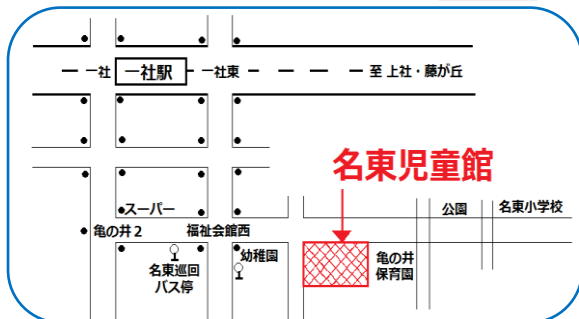

※ お話の部屋(乳幼児対象)

ポケットの会 8日(金) 10:30~11:15
ハートの会 28日(木) ①10:15~10:45
②10:55~11:25
絵本の読み聞かせなどします。

ストーリーポケット (就園児・小学生対象)

今月はおやすみです
ポケットの会による、就園児・小学校低学年向けの読み聞かせです。

めいとうじどうかん 2022年4月カレンダー

■→自由参加クラブ □→会員制クラブ

| 日 | 月 | 火 | 水 | 木 | 金 | 土 |
|--|-----------------------|-----------------------|-----------------------|--|-----------------------|---------------|
| <p>児童館では各自、貴重品の管理を十分にご注意ください。 カギ・現金・ゲーム類などの貴重品は、事務室で預かることもできますのでご利用ください。 万一、紛失・盗難などにあった場合は、児童館では責任を負いかねますので予めご了承ください。</p> | | | | | 1 | 2 |
| 3 おやすみ | 4 春休み外あそび スペシャル | 5 春休み外あそび スペシャル | 6 春休み外あそび スペシャル | 7 春休み外あそび スペシャル がやがやタイム | 8 ■お話の部屋 | 9 |
| 10 □オセロ教室 | 11 おやすみ | 12 | 13 移動児童館 in 上社 | 14 がやがやタイム | 15 子育てみみよりひろば | 16 ■赤ちゃん体操 |
| 17 □マジック教室 | 18 おやすみ | 19 ママcafé☆ | 20 ■幼児の時間 | 21 □母親卓球クラブ がやがやタイム | 22 ■屋内遊園 おもちゃ病院 | 23 |
| 24 | 25 おやすみ | 26 | 27 □子育てふれあい | 28 ■メーちゃんひろば ■お話の部屋 外遊具であそぼ! がやがやタイム | 29 おやすみ | 30 |

春休み外遊びスペシャル!

竹馬や一輪車に乗ったり、大縄跳びをして楽しもう!
【日時】4月4日(月)~7日(木) 15:30~16:30
【対象】小学生 30名 【申込】不要・当日先着順

4月19日(火)~30日(土)に5月21日(土)に行う
「みんなの運動会」でやりたい種目選びをします。詳しくは職員まで

児童館からのお願い

- ・児童館に来るときはマスクをつけてね
- ・児童館にきたら手指消毒してね
- ・体温を測って熱がある時や体調の悪いときは児童館へ遊びに来ないようにしてね
- ・個人のおもちゃ・ゲーム等の持ち込みは避けてね

名古屋市名東児童館ホームページ

<http://meitoudoukan.ec-net.jp/wordpress/>

名古屋市名東児童館

検索

中高生居場所づくり事業 がやがやタイム

【日時】毎週木曜日 17:00から、中学生は19:00まで
高校生(相当年齢) 20:00まで。
4月は 7、14、21、28日に実施します。

名東児童館ギネスに挑戦!

~今月のお題~
ストップウォッチを10秒でピッタリとめられるかな?
画面は見ちゃダメだよ☆

移動児童館 in 上社

【日時】4月13日(水) 10:00~11:30
【場所】名東区社会福祉協議会 研修室
(名東区上社1-802 上社ターミナル2階)
【対象】乳幼児と保護者 5組
【申込】4月6日(水) 13:00から先着順(電話申込可)

めいえ・おえかき

入賞者は廊下に掲示してあります。
毎月4人、入賞します。

外遊具であそぼ!

4月28日(木) 15:30~
一輪車、竹馬などであそぼう!

~笑顔いっぱい! 楽しさわかちあえる場所~